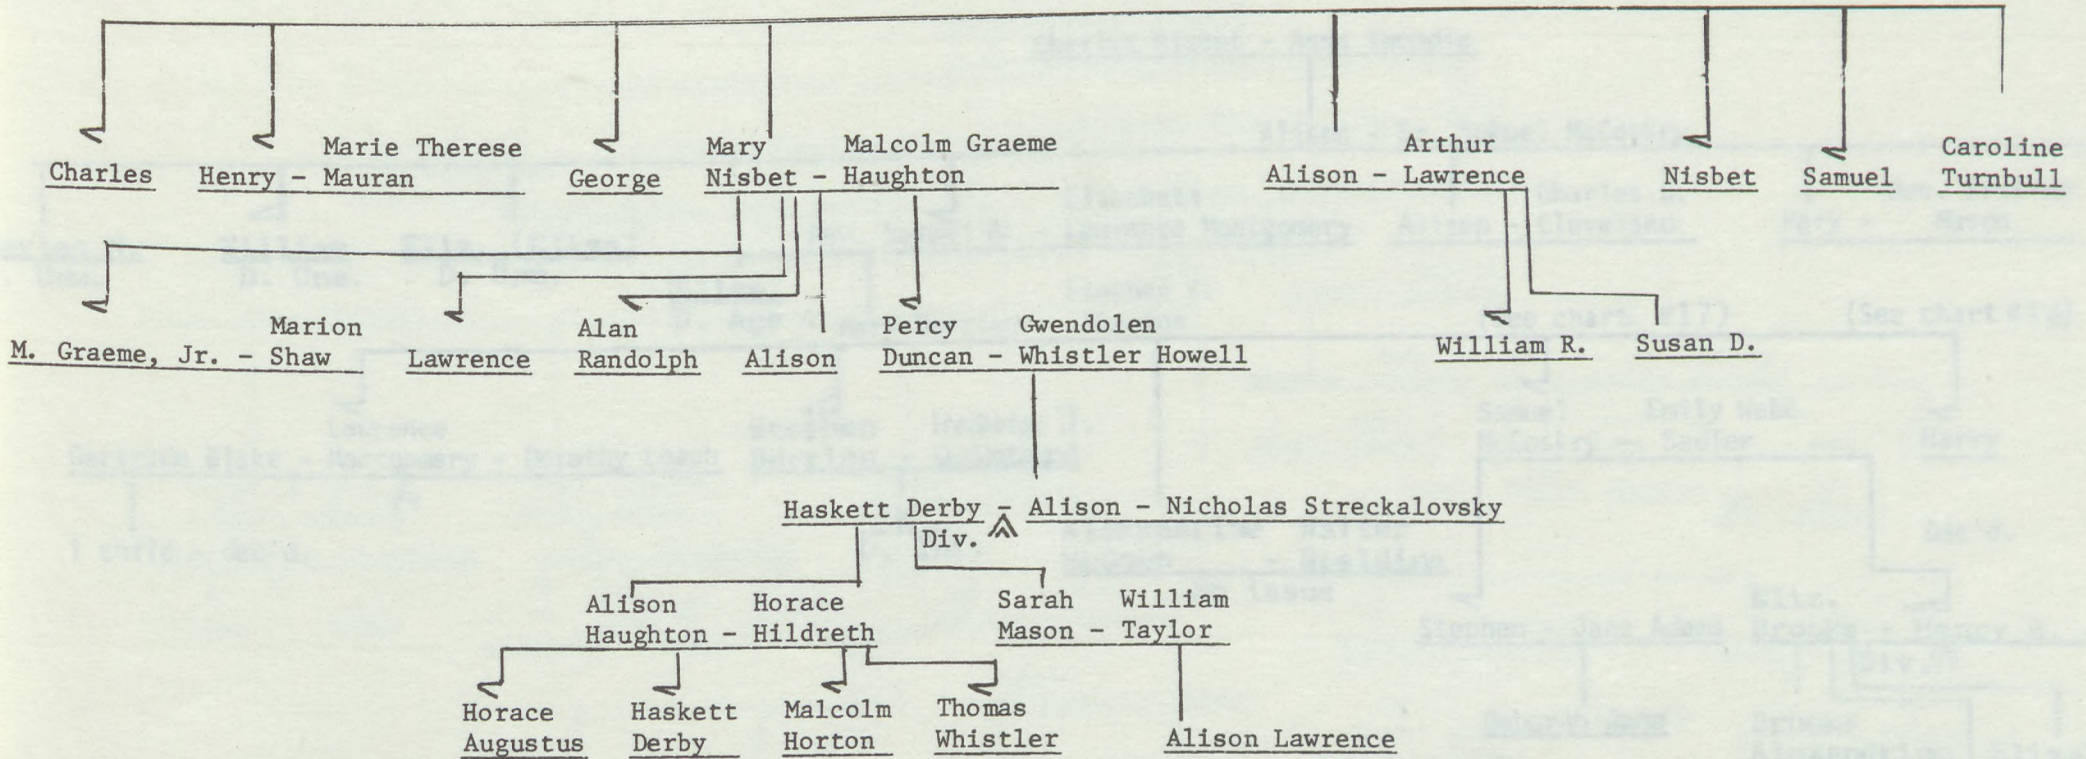

HENRY CHRISTIE TURNBULL LINE
 (LENOX BIRKHEAD - CHESTER B.)

Chart #12
 Revised 6/11/81

*Indicates adoption

HENRY CHRYSTIE TURNBULL LINE

Chart #13
Revised 6/10/81

(J. LISLE - WHILHELMINA I. HARRISON)

ALISON TURNBULL LAWRENCE LINE
(Mary Lawrence - Malcolm Graeme Haughton)

Charles Nisbet - Anne Tweedy

Mary - William Turnbull

Alison - Samuel Lawrence

ALISON NISBET McCOSKRY LINE

(REVEREND SAMUEL - ELIZABETH L. MONTGOMERY)

ALISON NISBET McCOSKRY LINE
 Alison - Charles Dexter Cleveland